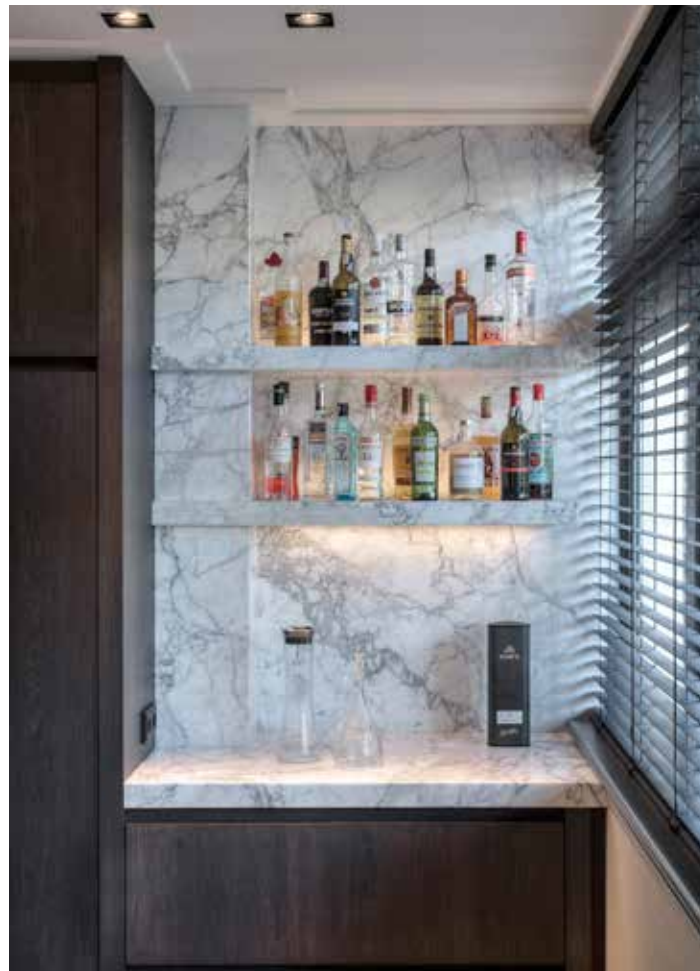

De opdrachtgeefster schakelde het gerenommeerde HIP Studio in om het voormalige kantoorpand van vier verdiepingen – zowel het exterieur als het interieur is monumentaal – te transformeren naar een warme, rijke, persoonlijke en unieke leefomgeving, waarbij klassieke elementen die het pand rijk is in ere hersteld dienden te worden. En dus ontwaren we tijdens onze ontdekkingsstocht door de royale woning onder meer een terrazzo-vloer op de begane grond, sierlijk lijstwerk en prachtige lambriseringen. Oogstrelende elementen die worden versterkt door de grote hoogtes van de verdiepingen en de royale lichtinval in het pand. Ronduit indrukwekkend is het open trappenhuis, dat is verrijkt met een fabelachtige hanglamp van Maretti, die samen met Maxine Hoopman – eigenaresse van HIP Studio – is ontworpen. Het designobject is in de nok van de woning bevestigd en beslaat meerdere verdiepingen. Een waar kunstwerk.

RIANTE LEEFKEUKEN

Aan de voorzijde op de begane grond ontwierp HIP Studio een royale leefkeuken, waarin marmeren bladen, donker eikenhout en warme bronstinten samen voor een heerlijk sfeerbeeld zorgen. Het zitgedeelte aan het kookeiland, de wijnklimaatkast en het luxe barretje maken van de exclusieve keuken de perfecte setting voor een gezellige avond met familie en vrienden. De sierlijke wandbekleding bij de eetkamer en het comfortabele meubilair en de prachtige stoffen in de living maken het prachtige plaatje op de begane grond compleet. De diverse toiletten met elk een andere verrassende en kleurrijke uitstraling geven het interieur een vrolijke toets.